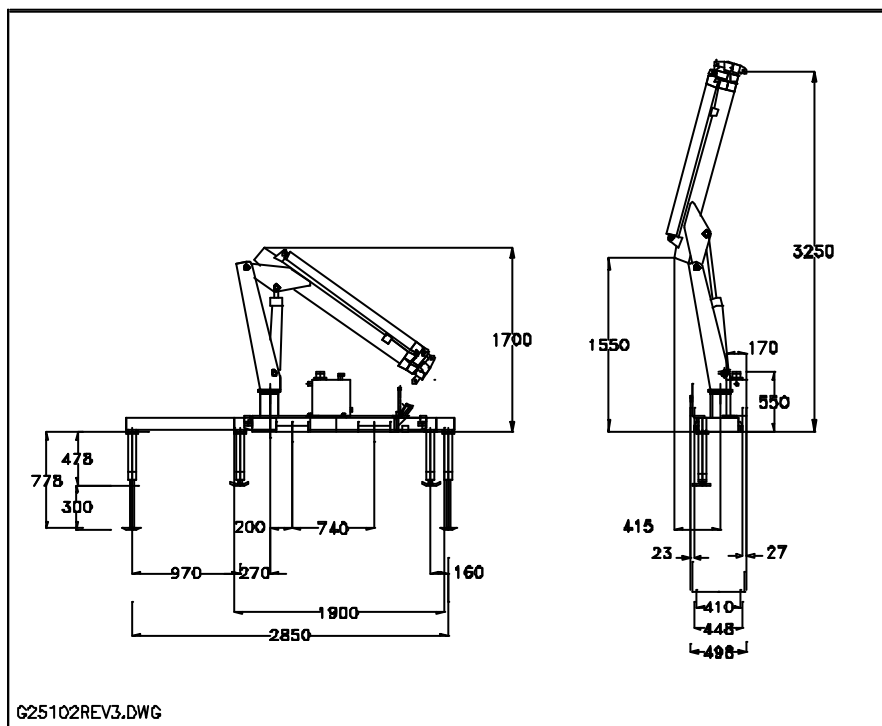

**MANUAL EXTENSION**

**SLEWING LIMITING DEVICE**

**TURNING STABILIZERS**

**SUPPLEMENTARY ELEMENT ACTIVATION**

**DIMENSIONI D'INGOMBRO**

**OVERALL DIMENSIONS**

BENELLIGRU s.r.l. Via Romana, 27 - 42028 Poviglio (RE) ITALY Tel.+39-0522-969756  
Fax. +39-0522-969315 e-mail: commerciale@benelligru.it Web : www.benelligru.it