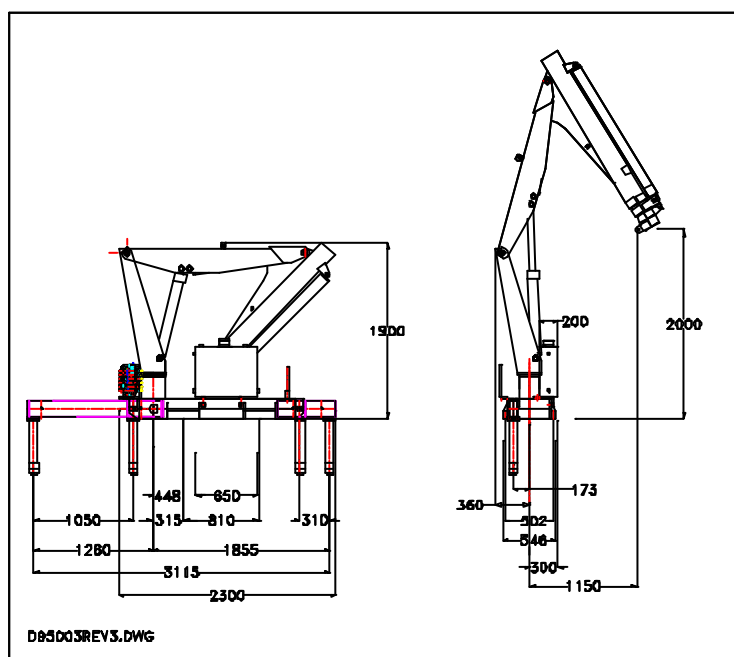

CARATTERISTICHE TECNICHE

MOMENTO DI SOLLEVAMENTO	9,5	Ton/m.
BRACCIO MAX. IDRAULICO	7,94	m.
ALTEZZA MAX. IDRAULICA	10,93	m.
ROTAZIONE IDRAULICA	360	Gradi
PENDENZA MAX. DI LAVORO	5	Gradi
VELOCITA' DI ROTAZIONE	30	sec.
PRESSIONE D'ESERCIZIO	270	bar
PORTATA OLIO POMPA	30	L/min.
CAPACITA' SERBATOIO OLIO	60	Lt.
PESO GRU STANDARD	1230	Kg.

TECHNICAL DATA

LIFTING MOMENT	9,5	Ton/m.
MAX.HORIZONTAL REACH	7,94	m.
MAX.VERTICAL REACH	10,93	m.
SLEWING ANGLE	360	Degrees
MAX. WORKING HEEL	5	Degrees
SLEEWING SPEED	30	sec.
WORKING PRESSURE	270	bar
MAX. OIL FLOW	30	L/min.
OIL TANK CAPACITY	60	Lt.
CRANE WEIGHT	1230	Kg.

BENELLIGRU

9500/3

N.2 BRACCI ARTICOLATI

N.3 SFILI IDRAULICI

N.2 STABILIZZATORI IDRAULICI A USCITA MANUALE

COMANDI BILATERALI A 5 ELEMENTI

PATTINI DI SCORRIMENTO IN BRONZO

SERBATOIO OLIO SU BASAMENTO

**ATTIVAZIONI SUPPLEMENTARI
PER ACCESSORI**

ACCESSORIES

MANUAL EXTENSIONS

PROPORTIONAL RADIO CONTROL

TURNING STABILIZERS

**SUPPLEMENTARY ELEMENT
ACTIVATION**

DIMENSIONI D'INGOMBRO

OVERALL DIMENSIONS