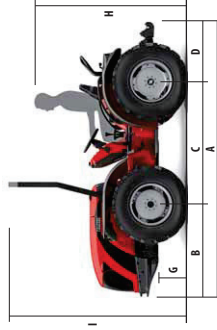

Telaio	Integrale oscillante ACTIO™ - Reversibilità RGS™ - Articolato		
Motore tipo	• Quattro ruote motrici uguali • Riduttori finali anteriori e posteriori		
Normativa Emissioni	Diesel a iniezione diretta con masse controrotanti (no mod. 8400)		
N. cilindri	Fase 3A	Fase 3A	Fase 3A
Cilindrata cc.	3 Turbo Intercooler	4 - 16 Valvole • Turbo	4 Turbo Intercooler
Potenza kW/CV (97/68/CE)	51,5/70	64/87	70/95
Giri motore max	2300	2500	2600
Coppia max (Nm/giri)	255/1650	286/71850	420/1000
Raffreddamento	Acqua	Acqua	Acqua
Capacità serbatoio (litri):	50	50	50

Trasmissione	Cambio sincronizzato a 32 marce: 16 AV e 16 RM con invertitore sincronizzato		
Pressa di forza	Posteriore, indipendente 540/540E giri/min a innesto elettroidraulico progressivo e sincronizzata con tutte le marce		
Albero	Profilo 1"3/8 a 6 scanalature con innesto facilitato		
Frizione trasmissione	A comando idraulico		
Disinnesto trazione	Anteriore a comando elettroidraulico		
Sollevatore idraulico	Con attacco a tre punti con agganci rapidi, regolabili e barre allungabili		
Pressione di esercizio (bar)	160		
Capacità (kg)	2400		
Sterzo	Idraulico con 2 pistoni		
Freni	Di servizio: ant/post a disco in bagno d'olio a comando idraulico		
Piattaforma	Di soccorso e stazionamento: a maestro sulla trasmissione		
Peso in ordine di marcia:	Sospesa su Silent Block		
Con arco (kg)	2035	2200	2140
Con cabina (kg)	2175	2330	2310

DIMENSIONI SRX

E				
E	245	275	300	320

E				
E	320	340	280	310

Pneumatici

Dimensioni (mm)

Anteriori	Posteriori	A	B	C	D	F	G	H**	I	L*	M	N*	O
9.5 R20	9.5 R20	3500-3590	1220	1505	775-865	2140	230	1815	2270	1060	815	1060	815
300/70 R20	300/70 R20	3500-3590	1220	1505	775-865	2140	230	1820	2270	1165	870	1165	870
11.2 R20	11.2 R20	3500-3590	1220	1505	775-865	2165	255	1840	2295	1145	870	1145	870
320/70 R20	320/70 R20	3500-3590	1220	1505	775-865	2165	255	1840	2295	1225	905	1225	905
320/65 R18	320/65 R18	3500-3590	1220	1505	775-865	2105	195	1785	2235	1220	900	1220	900
340/65 R18	340/65 R18	3500-3590	1220	1505	775-865	2105	195	1785	2235	1285	940	1285	940
33x12.50-15	33x12.50-15	3500-3590	1220	1505	775-865	2090	180	1785	2220	1415	1070	1415	1070
280/70 R18	280/70 R18	3500-3590	1220	1505	775-865	2110	200	1785	2240	1140	860	1140	860

* Larghezza estrema minima

** Altezza estrema minima