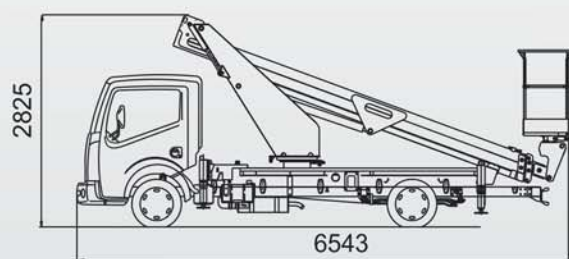

Altezza max. di lavoro
Max. working height
Max. Arbeitshöhe
Altura màxima de trabajo
Hauteur maximale de travail
18,5 m

Dimensioni navicella
Basket sizes
Korbgröße
Dimensiones cesta
Dimension panier
1,4 x 0,6 x h1,1m

Altezza di calpestio
Platform floor height
Höhe bis zur Trittfläche
Altura a pie de hombro
Hauteur de plancher panier
16,5 m

Rotazione Cesta
Basket rotation
Korbdrehung
Rotation panier
Rotación cesta
+/- 90°

Portata complessiva
Total capacity
Korbtragfähigkeit
Capacidad màxima de carga
Portée maximale
200 Kg

Rotazione torretta
Turret rotation
Turmdrehung
Rotación torreta
Rotation tourelle
+/- 360° (720° tot.)

Numero operatori
Number of operators
Arbeiteranzahl
Número operadores
Numéro des opérateurs
2

Autocarro
Truck
LKW
Camión
Camion
3,5 t

Sbraccio max. di lavoro
Max. lateral outreach
Max. Reichweite
Màxima alcance horizontal de trabajo
Déport maximal de travail
10,5 m *