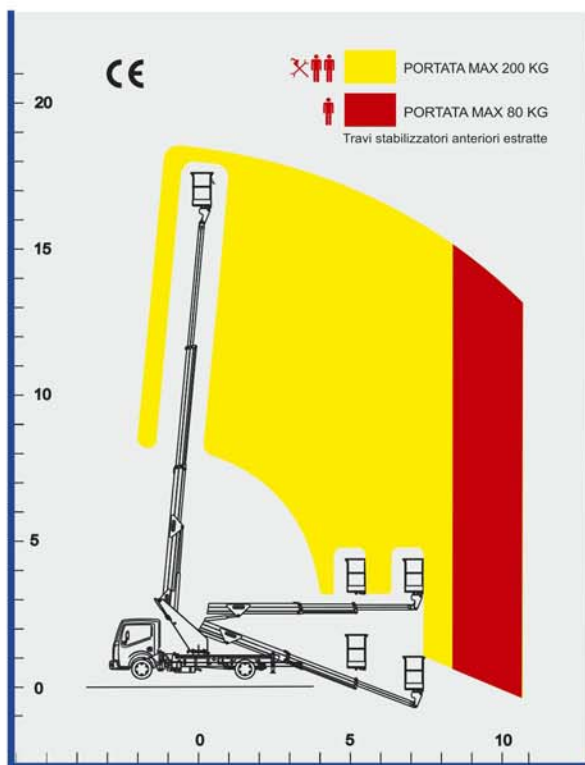

*aerial
platforms*

ISO 9001
BUREAU VERITAS
Certification

SINCERT

PLA 190

PLA 190

Altezza max. di lavoro
 Max. working height
 Max. Arbeitshöhe
 Altura màxima de trabajo
 Hauteur maximale de travail
18,5 m

Dimensioni navicella
 Basket sizes
 Korbgröße
 Dimensiones cesta
 Dimension panier
1,4 x 0,6 x h1,1m

Altezza di calpestio
 Platform floor height
 Höhe bis zur Trittfläche
 Altura a pie de hombro
 Hauteur de plancher panier
16,5 m

Rotazione Cesta
 Basket rotation
 Korbdrehung
 Rotation panier
 Rotación cesta
+/- 90°

Numero operatori
 Number of operators
 Arbeiteranzahl
 Número operadores
 Numéro des opérateurs
2

Autocarro
 Truck
 LKW
 Camión
 Camion
3,5 t

Sbraccio max. di lavoro
 Max. lateral outreach
 Max. Reichweite
 Màxima alcance horizontal de trabajo
 Déport maximal de travail
10,5 m *

* Changeable data according to the truck