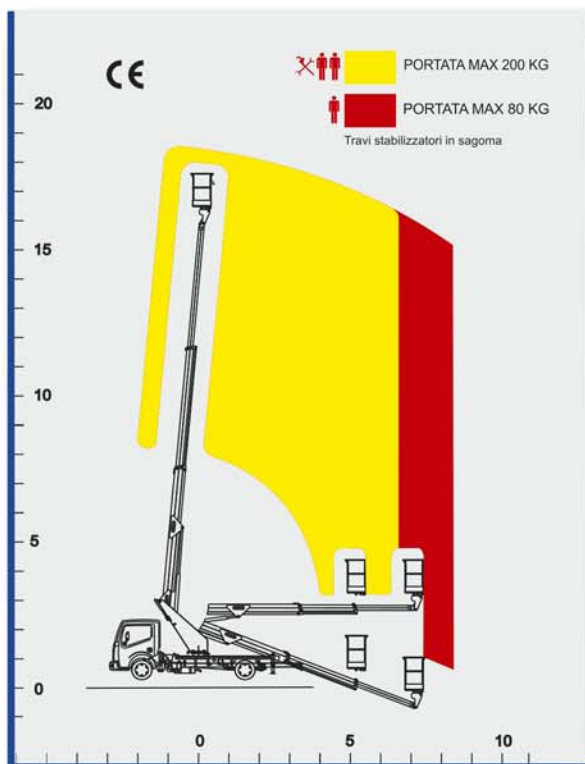

*aerial
platforms*

ISO 9001
BUREAU VERITAS
Certification

SINCERT

PLA 190

PLA 190

Altezza max. di lavoro
 Max. working height
 Max. Arbeitshöhe
 Altura màxima de trabajo
 Hauteur maximale de travail
18,5 m

Dimensioni navicella
 Basket sizes
 Korbgröße
 Dimensiones cesta
 Dimension panier
1,4 x 0,6 x h1,1m

Altezza di calpestio
 Platform floor height
 Höhe bis zur Trittfläche
 Altura a pie de hombro
 Hauteur de plancher panier
16,5 m

Rotazione Cesta
 Basket rotation
 Korbdrehung
 Rotation panier
 Rotación cesta
+/- 90°

Numero operatori
 Number of operators
 Arbeiteranzahl
 Número operadores
 Numéro des opérateurs
2

Autocarro
 Truck
 LKW
 Camión
 Camion
3,5 t

Sbraccio max. di lavoro
 Max. lateral outreach
 Max. Reichweite
 Màxima alcance horizontal de trabajo
 Déport maximal de travail
10,5 m *

* Changeable data according to the truck