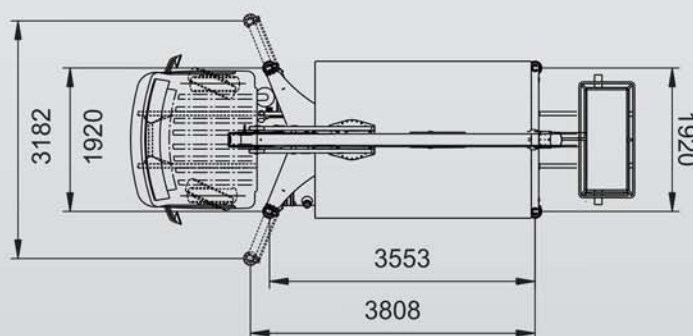

Altezza max. di lavoro
Max. working height
Max. Arbeitshöhe
Altura màxima de trabajo
Hauteur maximale de travail
18,5 m

Dimensioni navicella
Basket sizes
Korbgröße
Dimensiones cesta
Dimension panier
1,4 x 0,6 x h1,1m

Altezza di calpestio
Platform floor height
Höhe bis zur Trittfläche
Altura a pie de hombro
Hauteur de plancher panier
16,5 m

Rotazione Cesta
Basket rotation
Korbdrehung
Rotation panier
Rotación cesta
+/- 90°

Portata complessiva
Total capacity
Korbtragfähigkeit
Capacidad màxima de carga
Portée maximale
200 Kg

Rotazione torretta
Turret rotation
Turmdrehung
Rotación torreta
Rotation tourelle
+/- 360° (720° tot.)

Numero operatori
Number of operators
Arbeiteranzahl
Número operadores
Numéro des opérateurs
2

Autocarro
Truck
LKW
Camión
Camion
3,5 t

Sbraccio max. di lavoro
Max. lateral outreach
Max. Reichweite
Màxima alcance horizontal de trabajo
Déport maximal de travail
10,5 m *