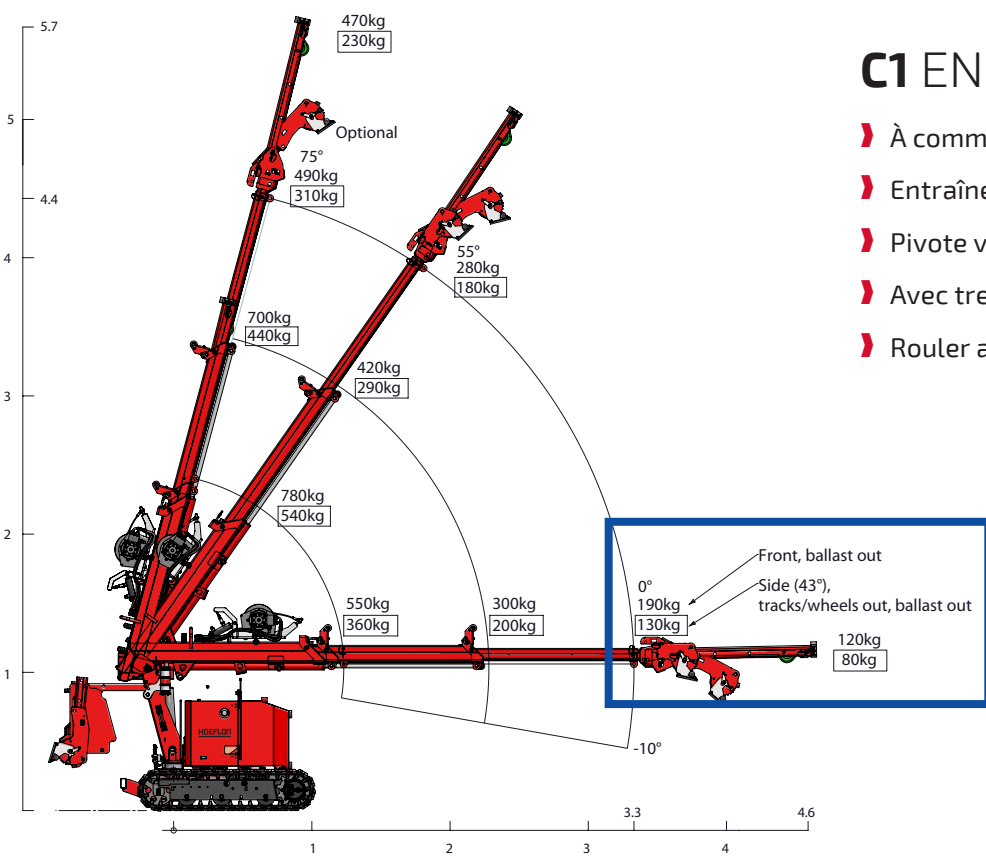

HOEFLON

C1

PETITE MAIS
PUISSANTE

HOEFLON[®]

HOEFLON C1 PICK AND CARRY

La mini grue C1 est petite mais puissante ! Grâce à ses dimensions compactes, vous pouvez transporter cette mini grue sur une remorque ou dans une camionnette. La grue entre dans un ascenseur, ce qui facilite le transport vers un étage ou sur le toit.

Les pneus à chenilles permettent à la grue de se déplacer aisément sur une surface rugueuse sans occasionner de dommages au plancher déjà fini. La grue est dotée d'un logiciel intelligent qui garantit la sécurité sur le lieu de travail.

La C1 est la solution ultime pour le levage de panneaux de verre et autres matériaux de construction lourds dans des endroits difficilement accessibles d'un projet.

Standard

Configuration standard

Capacité	550 kg
Déplacement de la flèche	4,6 m et sans options, 3,3 m
Hauteur de levage	5,6 m et sans options, 4,4 m
Position de transport (L x l x h)	1,75 x 0,7 x 1,26 m
Poids total	960 kg et avec options 1.060 kg
Angle de flèche	de -5 à 75°C
Système de mât	Cylindre et système de chaîne
Plage de pivot	136°
Vitesse de conduite	1ère vitesse 0,5 km/h 2e vitesse 1,1 km/h
Entraînement	Batterie
Angle d'inclinaison au roulage	20°
Roulage en inclinaison	22°
Pression sur le sol du transport à chenilles	0,28 kg/cm ² 0,31 kg/cm ² configuration complète 1,04 kg/cm ² avec charge de hissage (780kg)
Ballast à glisser et amovible	290 kg
Étendue de transport	150 kg
Niveau sonore	65 dB

Accessoires/Options

Dimensions avec options (L x l x h)	1,86 x 0,94 x 1,4 m configuration complète
Treuil (50 kg) 1	460 kg
Câble de treuil	25 m
Tête de treuil	12 kg
Rallonge (11 kg) 2	925 mm
Pièce mobile	réglable à 30°
Chenilles 3	sans marquage
Coffre de rangement 4	
Convertisseur	230V 24V