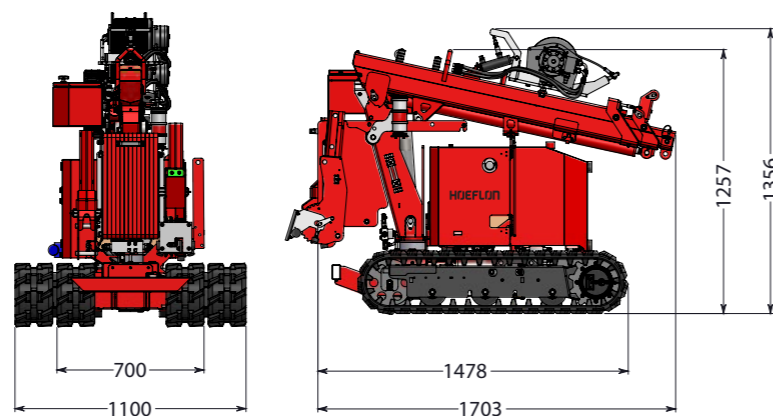

HOEFLON

C1

PETITE MAIS
PUISSANTE

HOEFLON[®]

HOEFLON C1 PICK AND CARRY

La mini grue C1 est petite mais puissante ! Grâce à ses dimensions compactes, vous pouvez transporter cette mini grue sur une remorque ou dans une camionnette. La grue entre dans un ascenseur, ce qui facilite le transport vers un étage ou sur le toit.

Les pneus à chenilles permettent à la grue de se déplacer aisément sur une surface rugueuse sans occasionner de dommages au plancher déjà fini. La grue est dotée d'un logiciel intelligent qui garantit la sécurité sur le lieu de travail.

La C1 est la solution ultime pour le levage de panneaux de verre et autres matériaux de construction lourds dans des endroits difficilement accessibles d'un projet.

Standard

Configuration standard

Capacité	550 kg
Déplacement de la flèche	4,6 m et sans options, 3,3 m
Hauteur de levage	5,6 m et sans options, 4,4 m
Position de transport (L x l x h)	1,75 x 0,7 x 1,26 m
Poids total	960 kg et avec options 1.060 kg
Angle de flèche	de -5 à 75°C
Système de mât	Cylindre et système de chaîne
Plage de pivot	136°
Vitesse de conduite	1ère vitesse 0,5 km/h 2e vitesse 1,1 km/h
Entraînement	Batterie
Angle d'inclinaison au roulage	20°
Roulage en inclinaison	22°
Pression sur le sol du transport à chenilles	0,28 kg/cm ² 0,31 kg/cm ² configuration complète 1,04 kg/cm ² avec charge de hissage (780kg)
Ballast à glisser et amovible	290 kg
Étendue de transport	150 kg
Niveau sonore	65 dB

Accessoires/Options

Dimensions avec options (L x l x h)	1,86 x 0,94 x 1,4 m configuration complète
Treuil (50 kg) 1	460 kg
Câble de treuil	25 m
Tête de treuil	12 kg
Rallonge (11 kg) 2	925 mm
Pièce mobile	réglable à 30°
Chenilles 3	sans marquage
Coffre de rangement 4	
Convertisseur	230V 24V