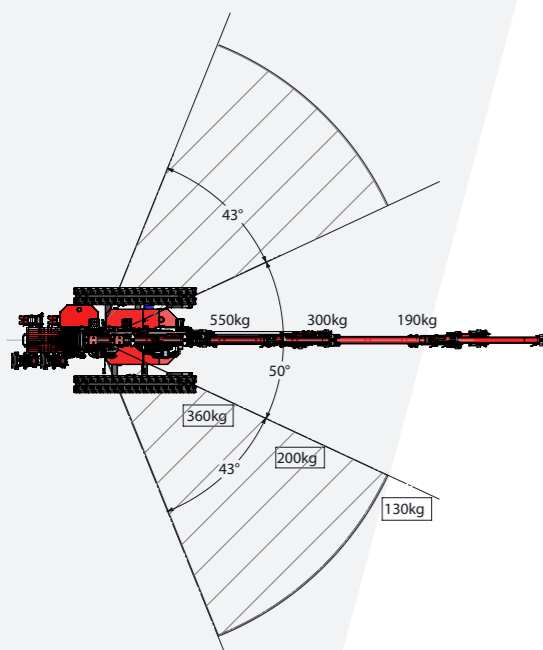

HOEFLON

C1

PETITE MAIS
PUISSANTE

HOEFLON[®]

HOEFLON C1 PICK AND CARRY

La mini grue C1 est petite mais puissante ! Grâce à ses dimensions compactes, vous pouvez transporter cette mini grue sur une remorque ou dans une camionnette. La grue entre dans un ascenseur, ce qui facilite le transport vers un étage ou sur le toit.

La C1 est la solution ultime pour le levage de panneaux de verre et autres matériaux de construction lourds dans des endroits difficilement accessibles d'un projet.

Standard

Configuration standard

Capacité	550 kg
Déplacement de la flèche	4,6 m et sans options, 3,3 m
Hauteur de levage	5,6 m et sans options, 4,4 m
Position de transport (L x l x h)	1,75 x 0,7 x 1,26 m
Poids total	960 kg et avec options 1.060 kg
Angle de flèche	de -5 à 75°C
Système de mât	Cylindre et système de chaîne
Plage de pivot	136°
Vitesse de conduite	1ère vitesse 0,5 km/h 2e vitesse 1,1 km/h
Entraînement	Batterie
Angle d'inclinaison au roulage	20°
Roulage en inclinaison	22°
Pression sur le sol du transport à chenilles	0,28 kg/cm ² 0,31 kg/cm ² configuration complète 1,04 kg/cm ² avec charge de hissage (780kg)
Ballast à glisser et amovible	290 kg
Étendue de transport	150 kg
Niveau sonore	65 dB

Accessoires/Options

Dimensions avec options (L x l x h)	1,86 x 0,94 x 1,4 m configuration complète
Treuil (50 kg) 1	460 kg
Câble de treuil	25 m
Tête de treuil	12 kg
Rallonge (11 kg) 2	925 mm
Pièce mobile	réglable à 30°
Chenilles 3	sans marquage
Coffre de rangement 4	
Convertisseur	230V 24V